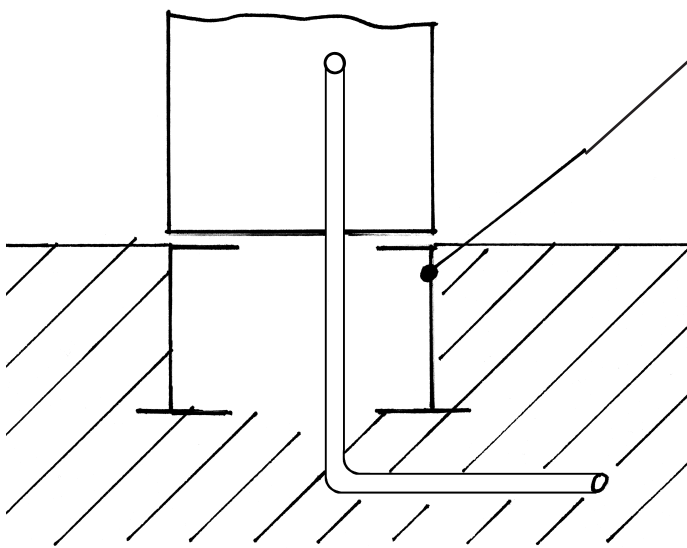

## Die innovative Stromversorgungssäule

- für Wohnmobilstellplätze, Campingplätze, Bootsanlegestellen usw.

(Abbildung mit Beleuchtungspyramide)

- Robustes Edelstahlgehäuse
- Ansprechendes Design
- Bis zu 30 Steckdosen integrierbar
- Steckdosenanzahl individuell anpassbar
- Elektrische Absicherung nach VDE 100

# Einfache Montage

- Der Easyblock Montagesockel aus Edelstahl garantiert einfache Montage
- Kein bauseitiges Fundament erforderlich

## Technische Daten E-Quatro:

L: 25 cm      Gewicht: 25 kg  
B: 25 cm  
H: 100 cm