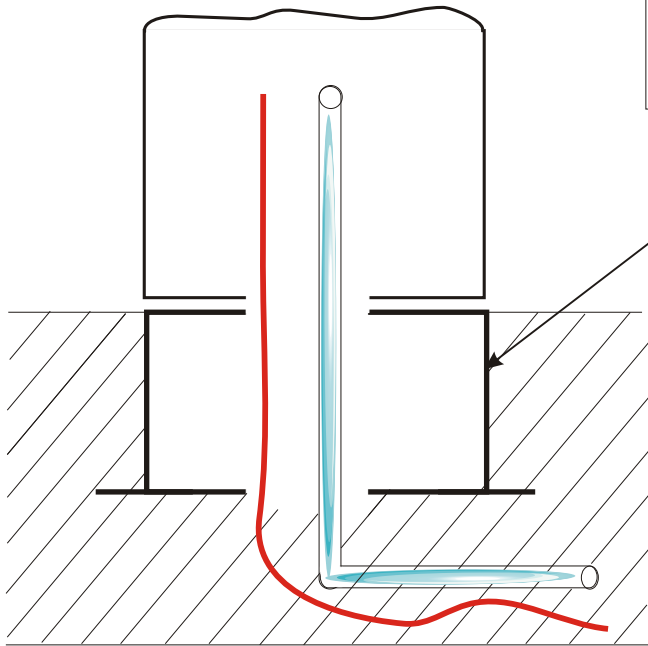

neu

DELTA...von **elomat**[®] VERSORGUNGSSTATION

- Robuste Edelstahlsäule
- Individuell konfigurierbar
z.B.:
Wintertauglichkeit, Münzzähler, Steckdosen,
zusätzliches Auslaufventil
- Mengenabhängige Wasserabgabe
- Für bis zu 4 Steckdosen
- Mit Stromzähler ausrüstbar

Technische Daten Delta:

H:	125cm
B:	25cm
T:	35cm
Gewicht:	15kg
Wasserauslauf:	3/4" A.G.
Wassorzuleitung:	1"
Material:	Edelstahlgehäuse 1.4301
Stromzuleitung:	3x2,5mm ²

DELTA VERSORGUNGSSTATION

Edelstahl-Bodensockel
...für den Sommergebrauch

- Der Easyblock- Montagesockel aus Edelstahl garantiert einfache Montage
- Kein bauseitiges Fundament erforderlich

Supermini-Anschlussschacht
..für den Wintergebrauch

- Aus Kunststoff PE
- Kompakt
- Wenig Erdaushub erforderlich
- Sämtliche Innenteile von oben montierbar und demontierbar
- Tiefe 1100mm